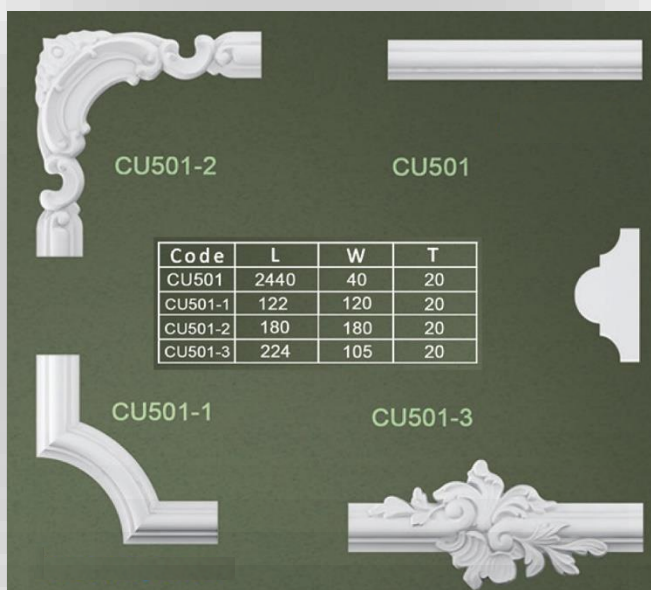

85.000

106.000

115.000

198.000

code: B102
Size: 200x400x18 mm

385.000

گل گوشه پلی
اورتان اورنج
دیزاین طرح شبنم
B102

code: B133
Size: 180x90x11 mm